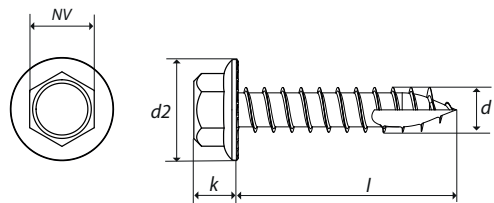

Varegruppe: 770

Hode form 6-kt hode med flens

Nøkkel form 6-kant

Material spec 8.8 iht. ISO898-1

Overflatebehandling Varmzink

CE Standard EN 14592

OUTDOOR

Diameter	d1	6	8	10	12
Hodediameter	d2 mm	11	14,2	16,5	17
Hodehøyde	k mm	4	5,5	7	11,5
Nøkkelvidde		NV10	NV13	NV15	NV17